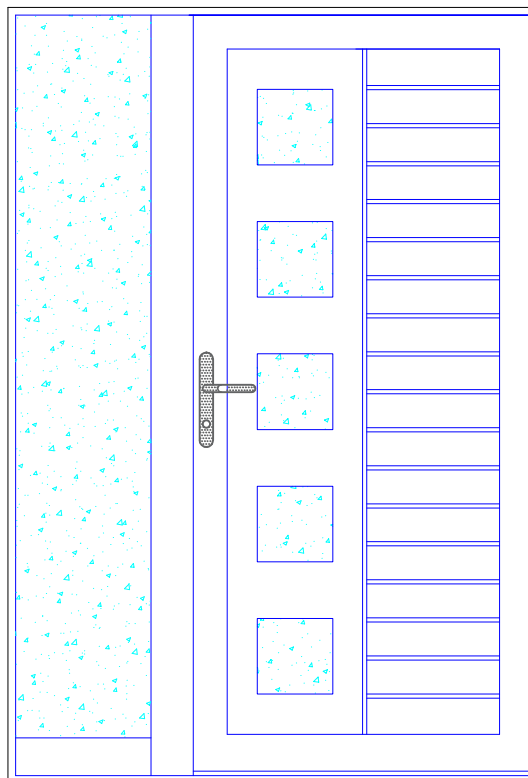

Modèle n° 42