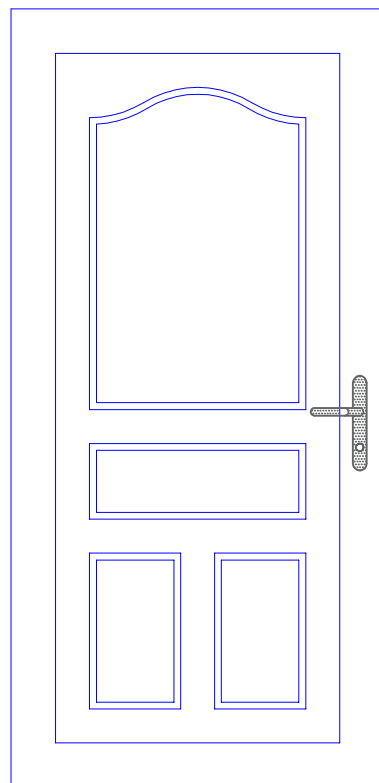

Modèle n° 20
panneaux moulurés