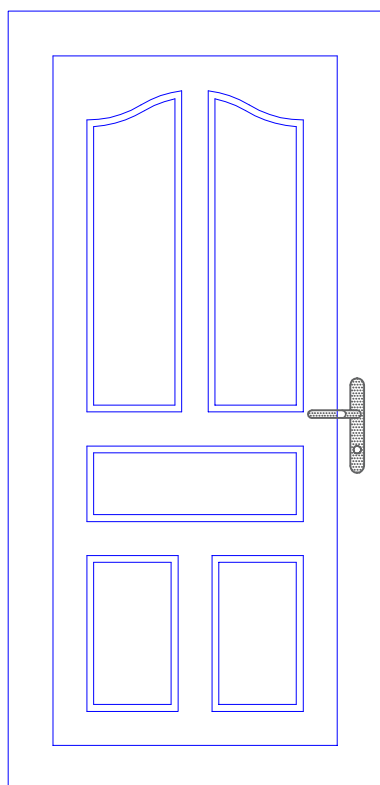

Echelle
1:20

Modèle n° 19
1 verre en forme

Modèle n° 20
panneaux moulurés

Modèle n° 21

Modèle n° 22
1 verre demi rond +
2 verres rectangulaires

Buchs Menuiserie SA
Fenêtres sur mesure Bois, Bois-métal, PVC
Tél. 032/ 865 11 28 Fax. 032/ 865 12 28
2117 LA COTE-AUX-FEES