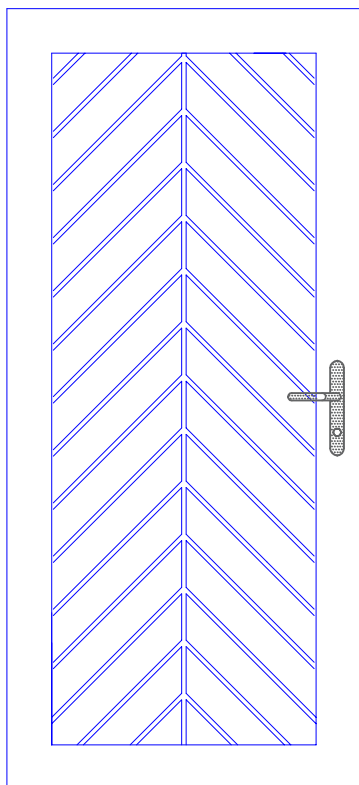

Modèle n° 31
façon lames