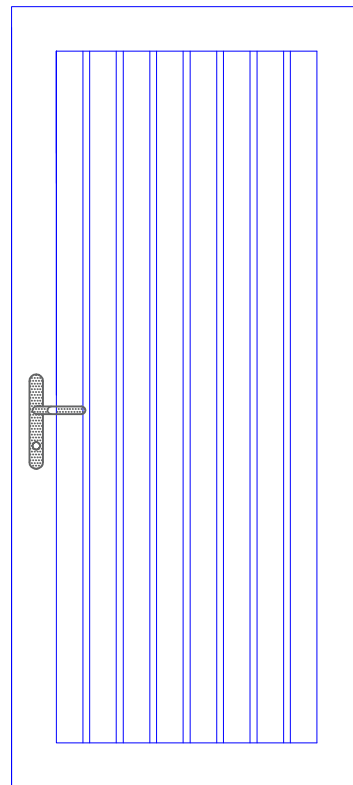

Modèle n° 1 = 1 verre arrondi
Modèle n° 9 = 1 verre arrondi
+ 4 verres carré

Modèle n° 2 = façon 8 panneaux

Modèle n° 3 = 7 lignes vertical
Modèle n° 15 = 3 lignes vertical
Modèle n° 16 = 5 lignes vertical

Echelle
1:20

Modèle n° 23
1 verre demi rond

Modèle n° 24
1 verre carré sur la pointe

Modèle n° 25
2 verres en forme

Modèle n° 26
1 verre carré sur la pointe

Buchs Menuiserie SA
Fenêtres sur mesure Bois, Bois-métal, PVC

Tél. 032/ 865 11 28 Fax. 032/ 865 12 28

2117 LA COTE-AUX-FEES

Echelle
1:20

Modèle n° 27
1 verre rectangulaire

Modèle n° 28
façon lames verticales

Modèle n° 29
façon lames horizontales

Modèle n° 30
façon lames