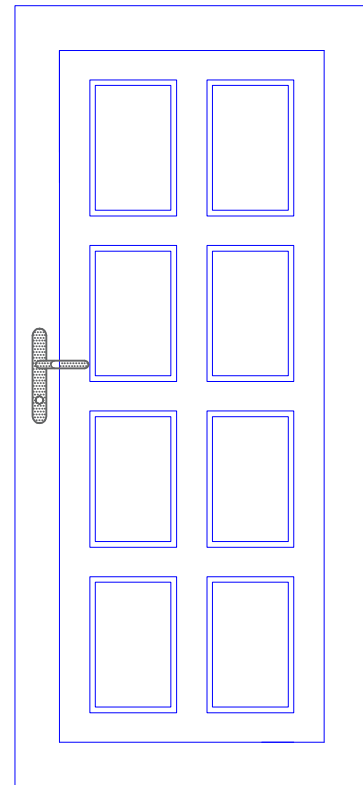

Modèle n° 1 = 1 verre arrondi
Modèle n° 9 = 1 verre arrondi
+ 4 verres carré

Modèle n° 2 = façon 8 panneaux

Modèle n° 3 = 7 lignes vertical
Modèle n° 15 = 3 lignes vertical
Modèle n° 16 = 5 lignes vertical

Modèle n° 4 = 3 verres

Buchs Menuiserie SA
Fenêtres sur mesure Bois, Bois-métal, PVC
Tél. 032/ 865 11 28 Fax. 032/ 865 12 28
2117 LA COTE-AUX-FEES

Echelle
1:20

Modèle n° 6
5 verres
avec où sans lignes

Modèle n° 7
1 verre