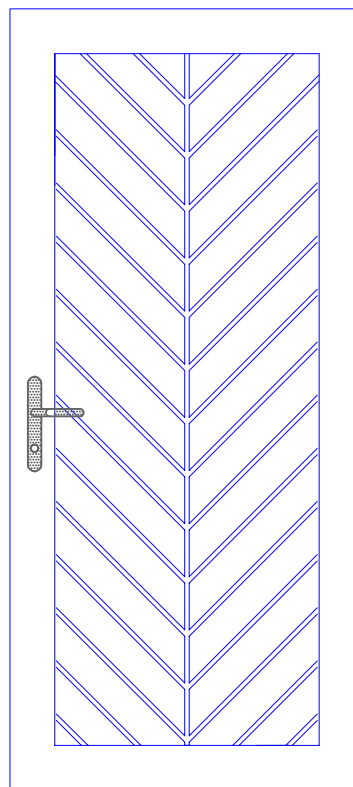

Modèle n° 1 = 1 verre arrondi
Modèle n° 9 = 1 verre arrondi
+ 4 verres carré

Modèle n° 2 = façon 8 panneaux

Modèle n° 3 = 7 lignes vertical
Modèle n° 15 = 3 lignes vertical
Modèle n° 16 = 5 lignes vertical

Echelle
1:20

Modèle n° 23
1 verre demi rond

Modèle n° 24
1 verre carré sur la pointe

Modèle n° 25
2 verres en forme

Modèle n° 26
1 verre carré sur la pointe

Buchs Menuiserie SA
Fenêtres sur mesure Bois, Bois-métal, PVC

Tél. 032/ 865 11 28 Fax. 032/ 865 12 28

2117 LA COTE-AUX-FEES

Echelle
1:20

Modèle n° 27
1 verre rectangulaire

Modèle n° 28
façon lames verticales

Modèle n° 29
façon lames horizontales

Modèle n° 30
façon lames