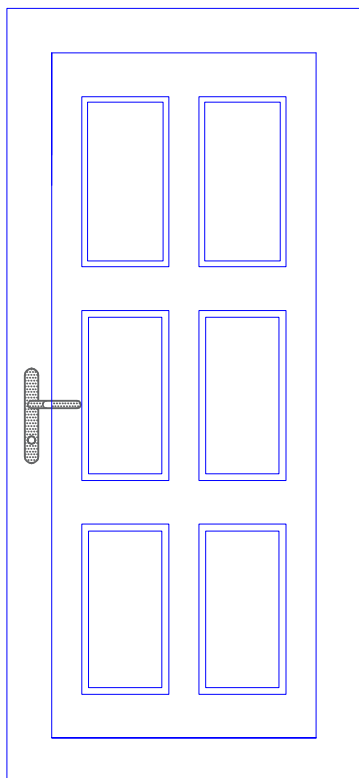

Modèle n° 12
2 verres